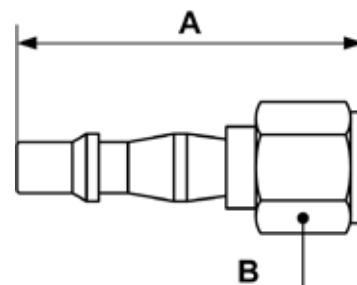

## INNESTI PER RACCORDI RAPIDI - BRP 06

Innesto filettato femmina

Profilo : BRITISH

Ø di passaggio

6 mm

Codice	Maschiatura	Dim. A (mm)	Dim. B (mm)
BRP 066101	G1/4	53	17
BRP 066102	G3/8	57	21